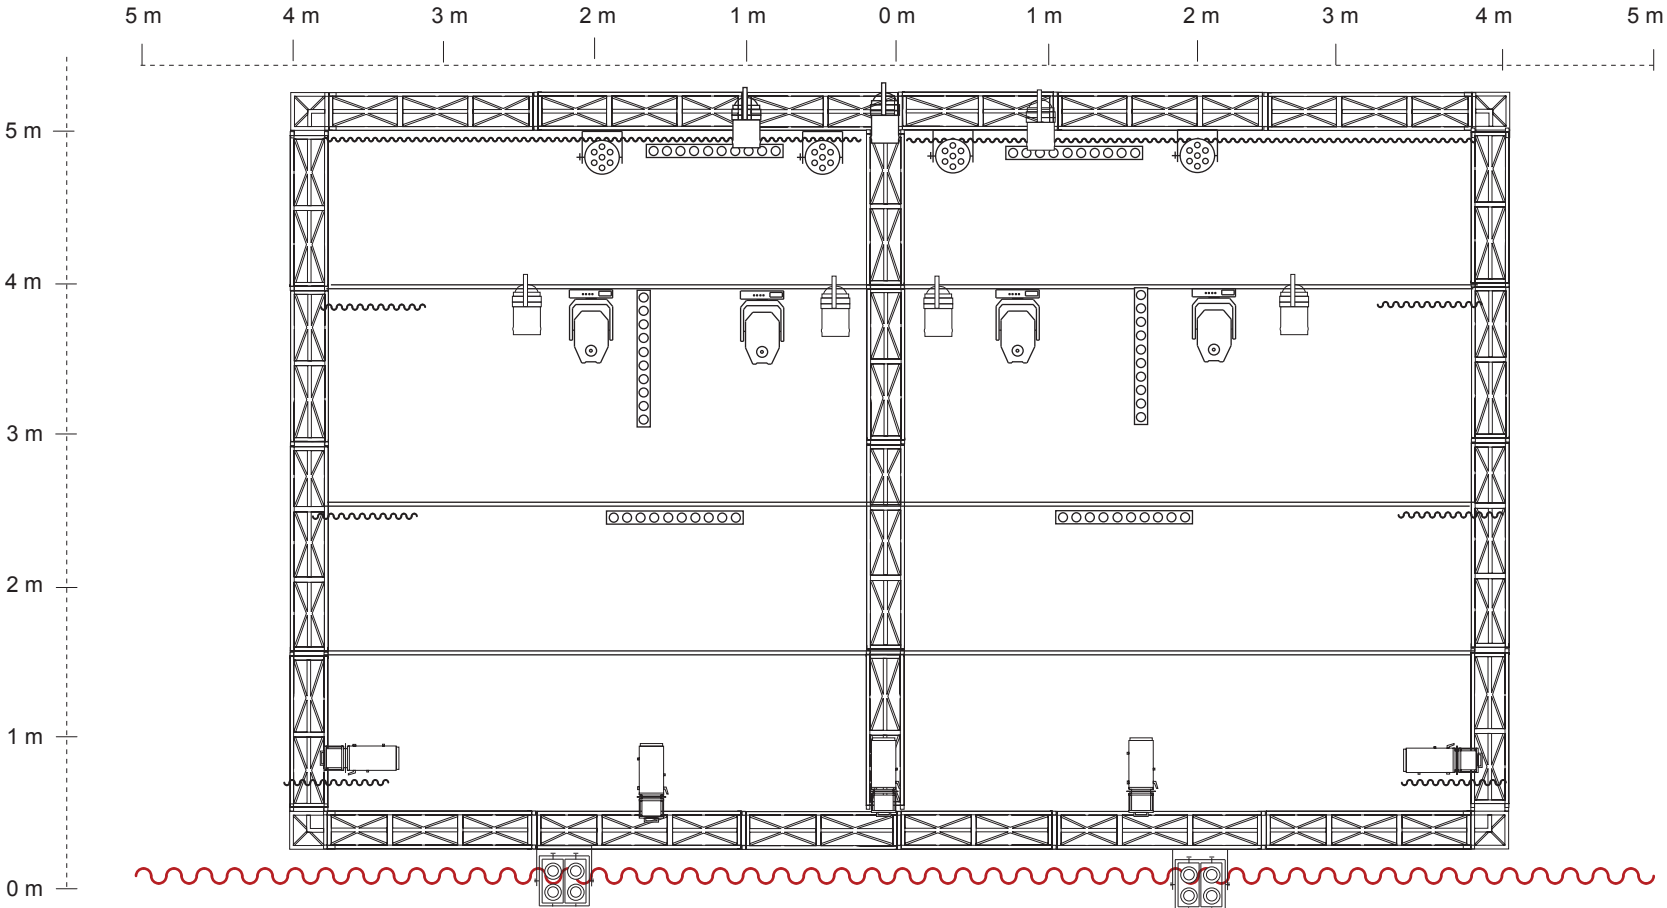

Légende:

-  PAR Led ML56 COB **x 4**
-  Alpha Spot HPE 300 Clay Packy **x 4**
-  PC 1 Kw **x 6**
-  Découpe 575w ETC **x 6**
-  PAR 500w CP87 **x 7**
-  Sunstrip **x 6**
-  Eclairage public Quartz 300W **x 4**